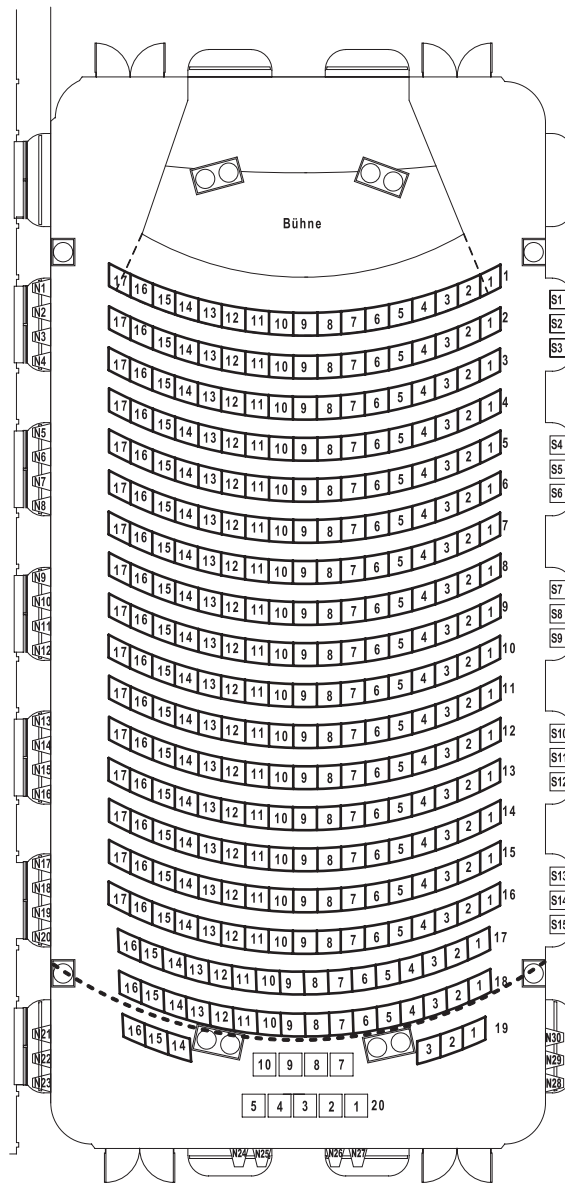

Grosser Redoutensaal  
 Konzert/Theater-Teilbühne

- 319 Sitzplätze Parkett
- 23 Nischenplätze Links
- 4 Nischenplätze Hinten
- 3 Nischenplätze Rechts
- 15 Sofaplätze

365 Sitzplätze gesamt